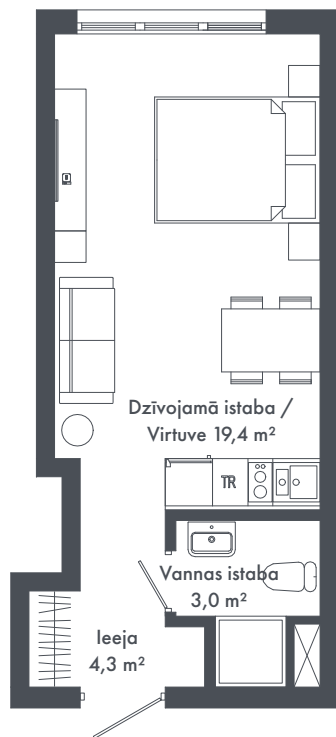

Dzīvoklis 408

Liepziedi

Stāvs	4
Istabas	1
Platība	26,7 m ²
Cena	41 200 EUR

Kompakts plānojums

Ērts mēbeļu izvietojums

Liels logs

Energoefektīva ēka

Briežu iela 9, Mīlgrāvis, Rīga